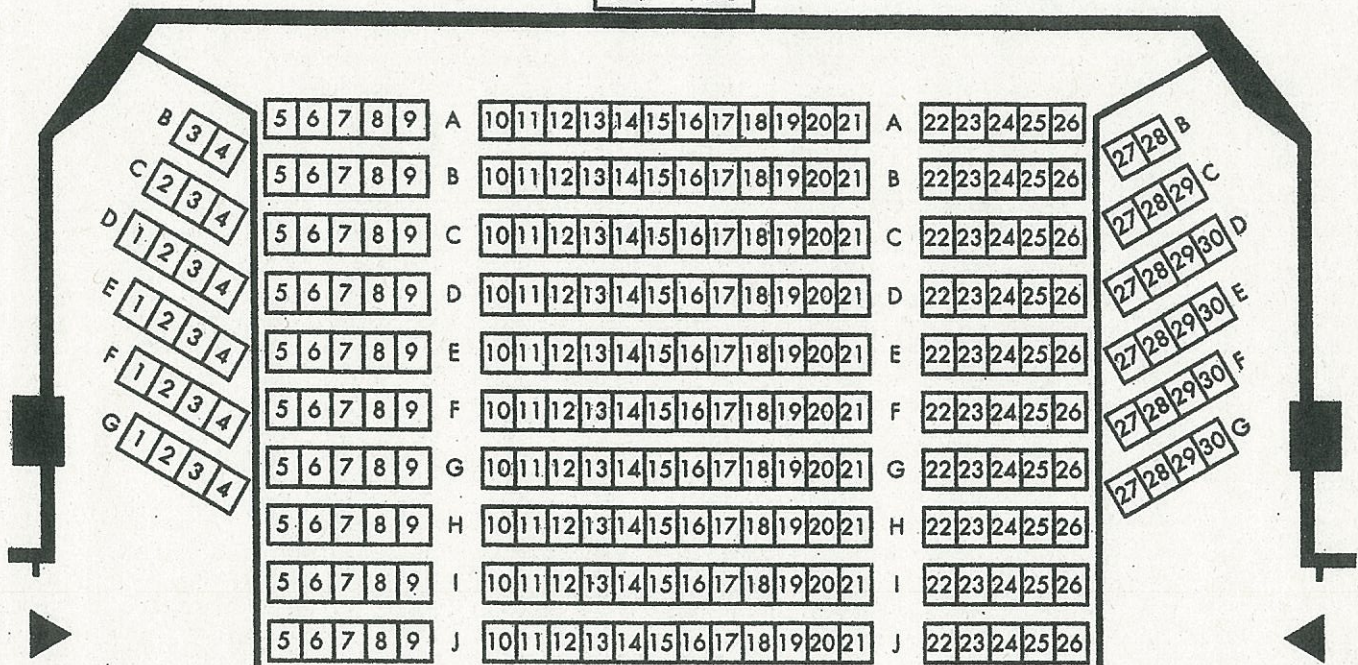

シオーネ大ホール座席表

舞台

大ホール Main Hall

※チケットのお買い求めや電話予約にご利用ください。

※公演内容により、座席が変わることがあります。

総席数 656席 (固定席 609席 移動席 43席 車椅子席 4席)