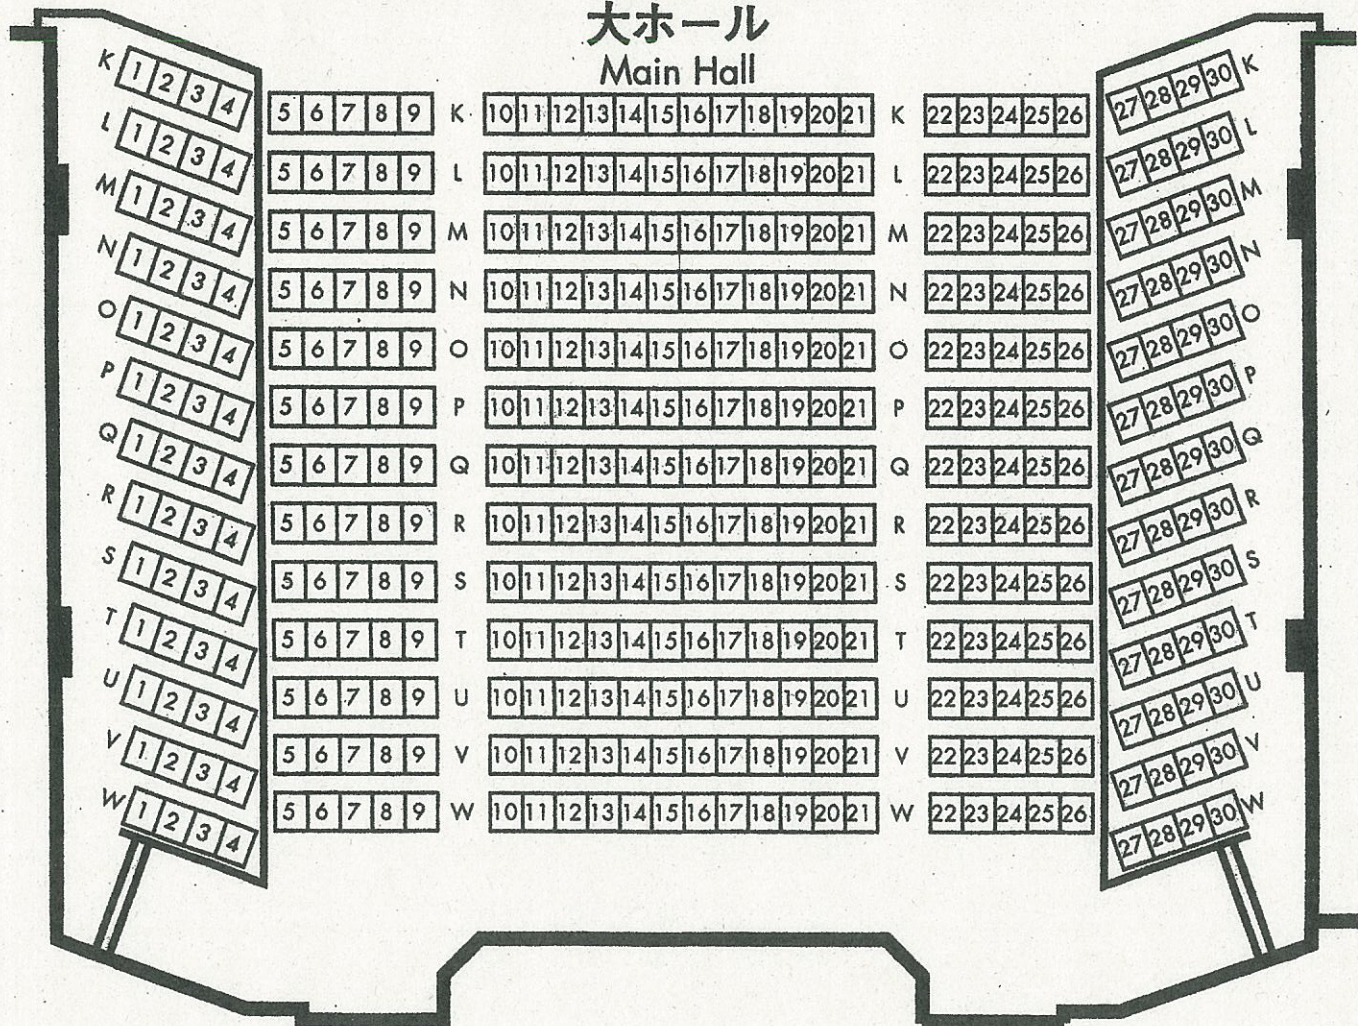

シオーネ大ホール座席表

舞台

大ホール Main Hall

※チケットのお買い求めや電話予約にご利用ください。

※公演内容により、座席が変わることがあります。

総席数 656席 (固定席 609席 移動席 43席 車椅子席 4席)