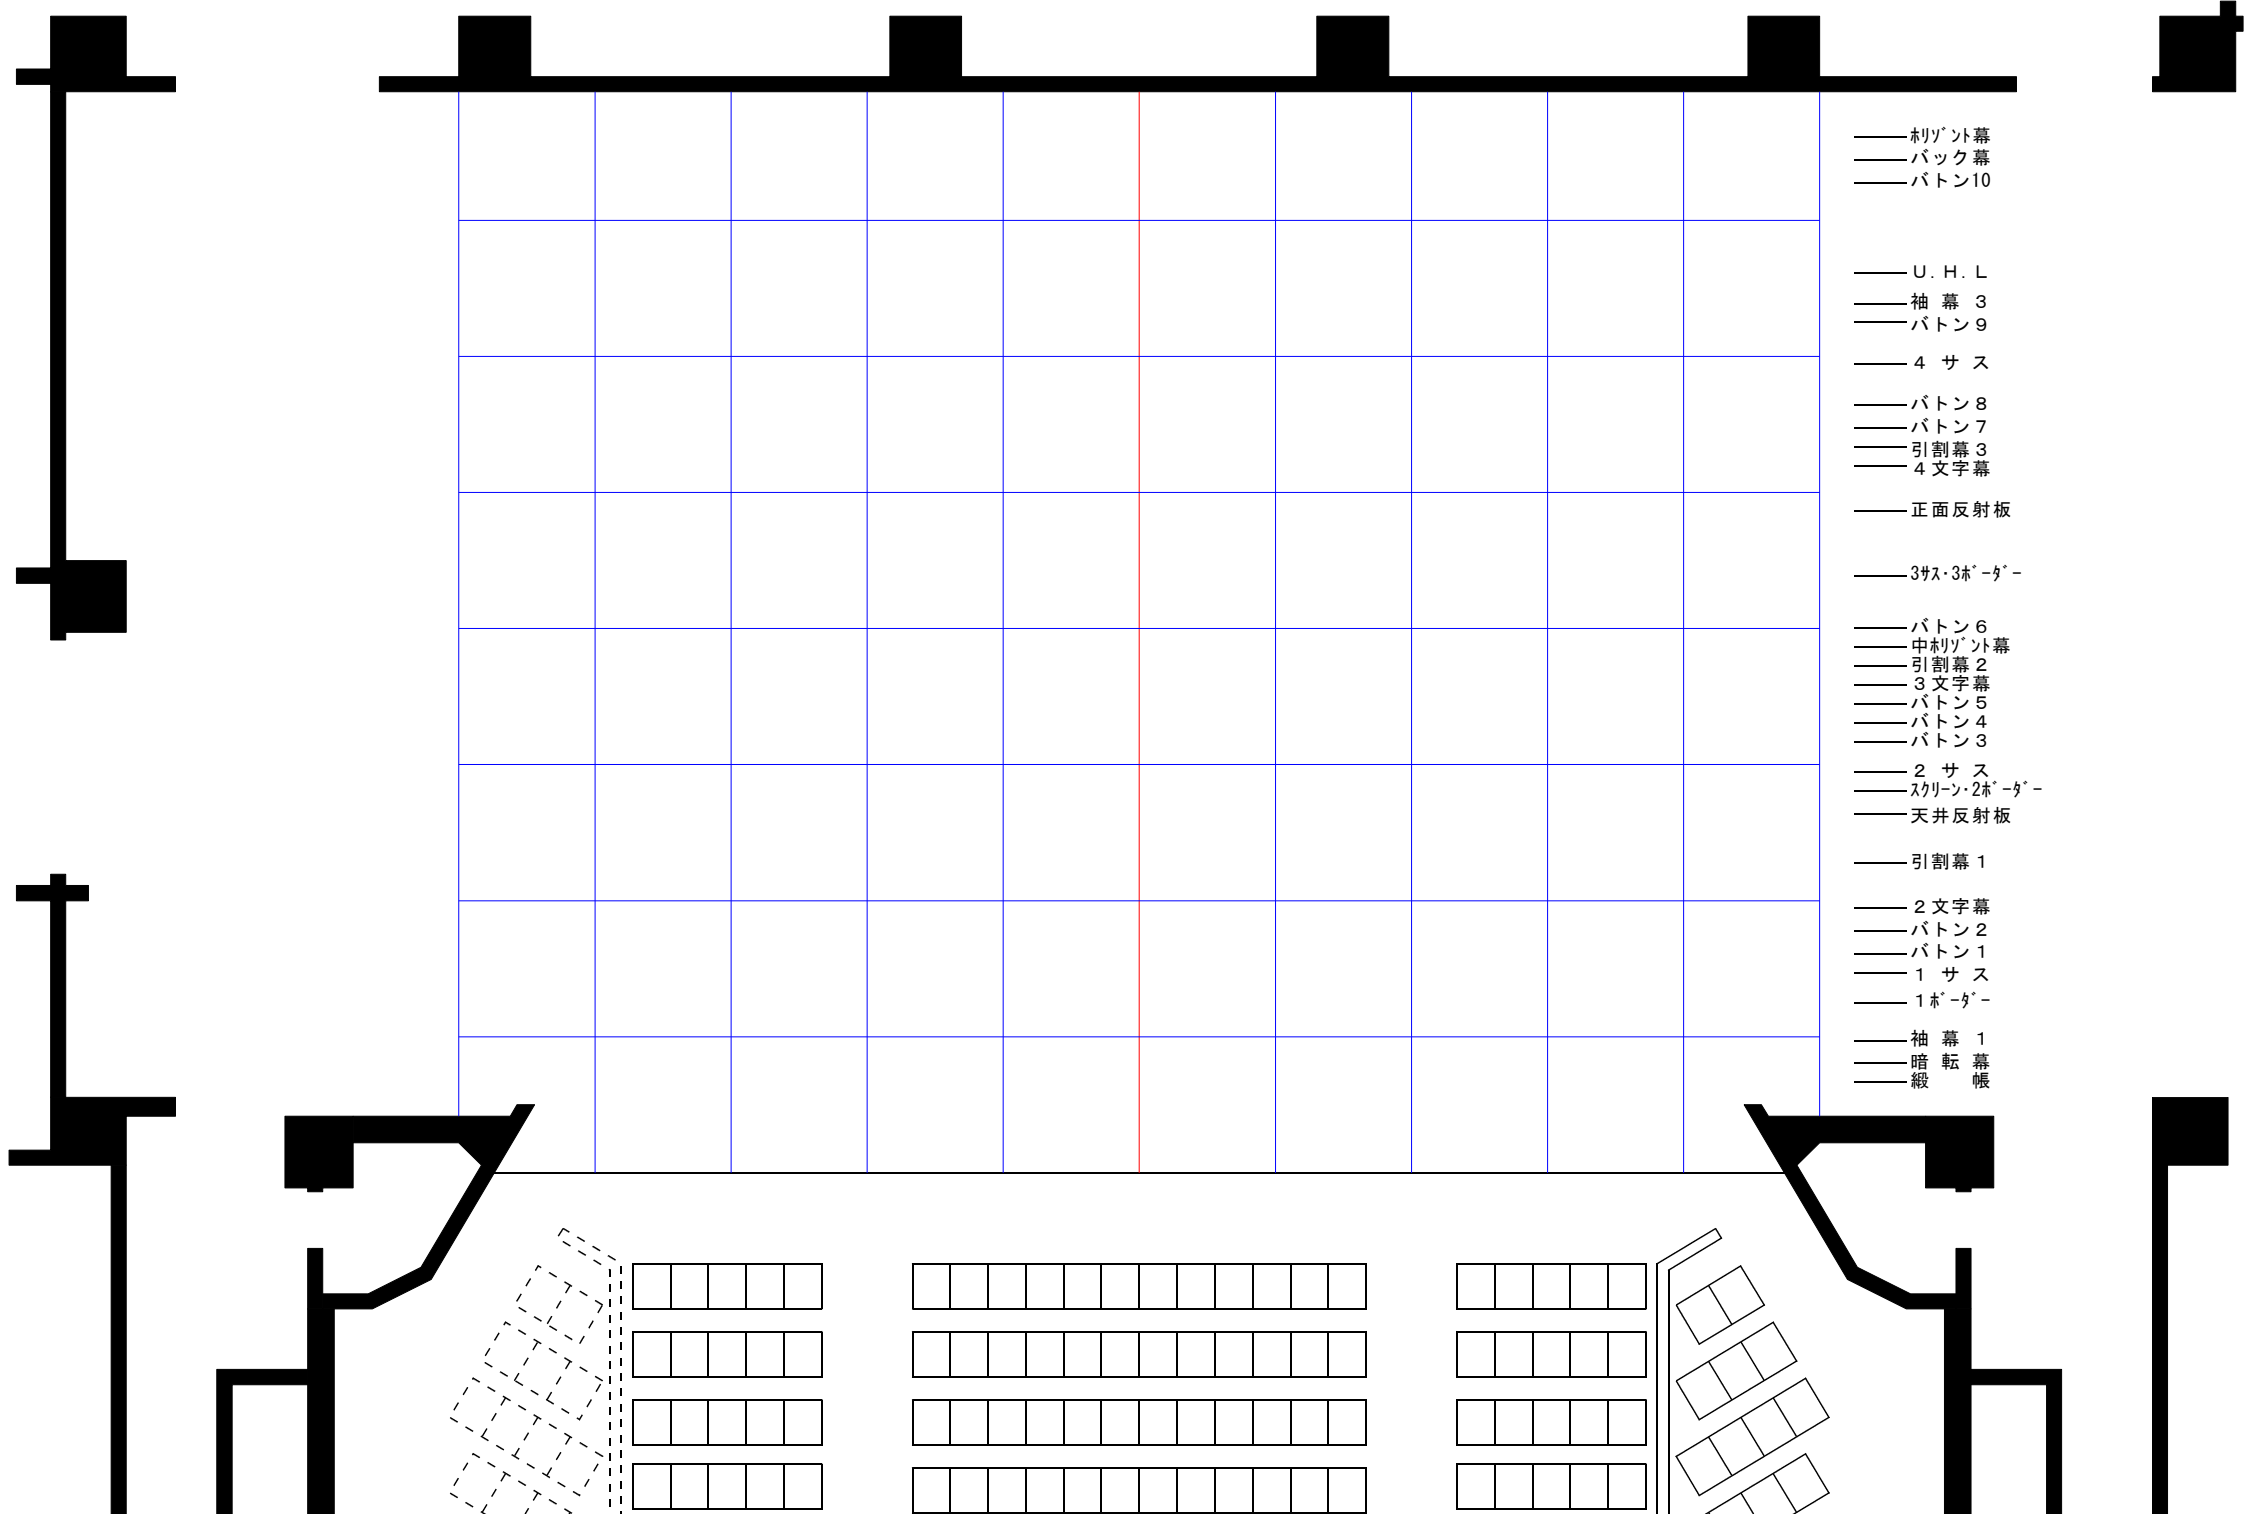

# 掛川市文化会館シオーネ大ホール舞台平面図

1.8m

- 利ゾウ外幕
- バック幕
- バトン10
  
- U. H. L
- 袖幕 3
- バトン 9
- 4 サス
- バトン 8
- バトン 7
- 引割幕 3
- 4 文字幕
- 正面反射板
  
- 3サス・3ホーダー
  
- バトン 6
- 中利ゾウ外幕
- 引割幕 2
- 3 文字幕
- バトン 5
- バトン 4
- バトン 3
- 2 サス
- スクリーン・2ホーダー
- 天井反射板
  
- 引割幕 1
- 2 文字幕
- バトン 2
- バトン 1
- 1 サス
- 1ホーダー
- 袖幕 1
- 暗転幕
- 緞帳