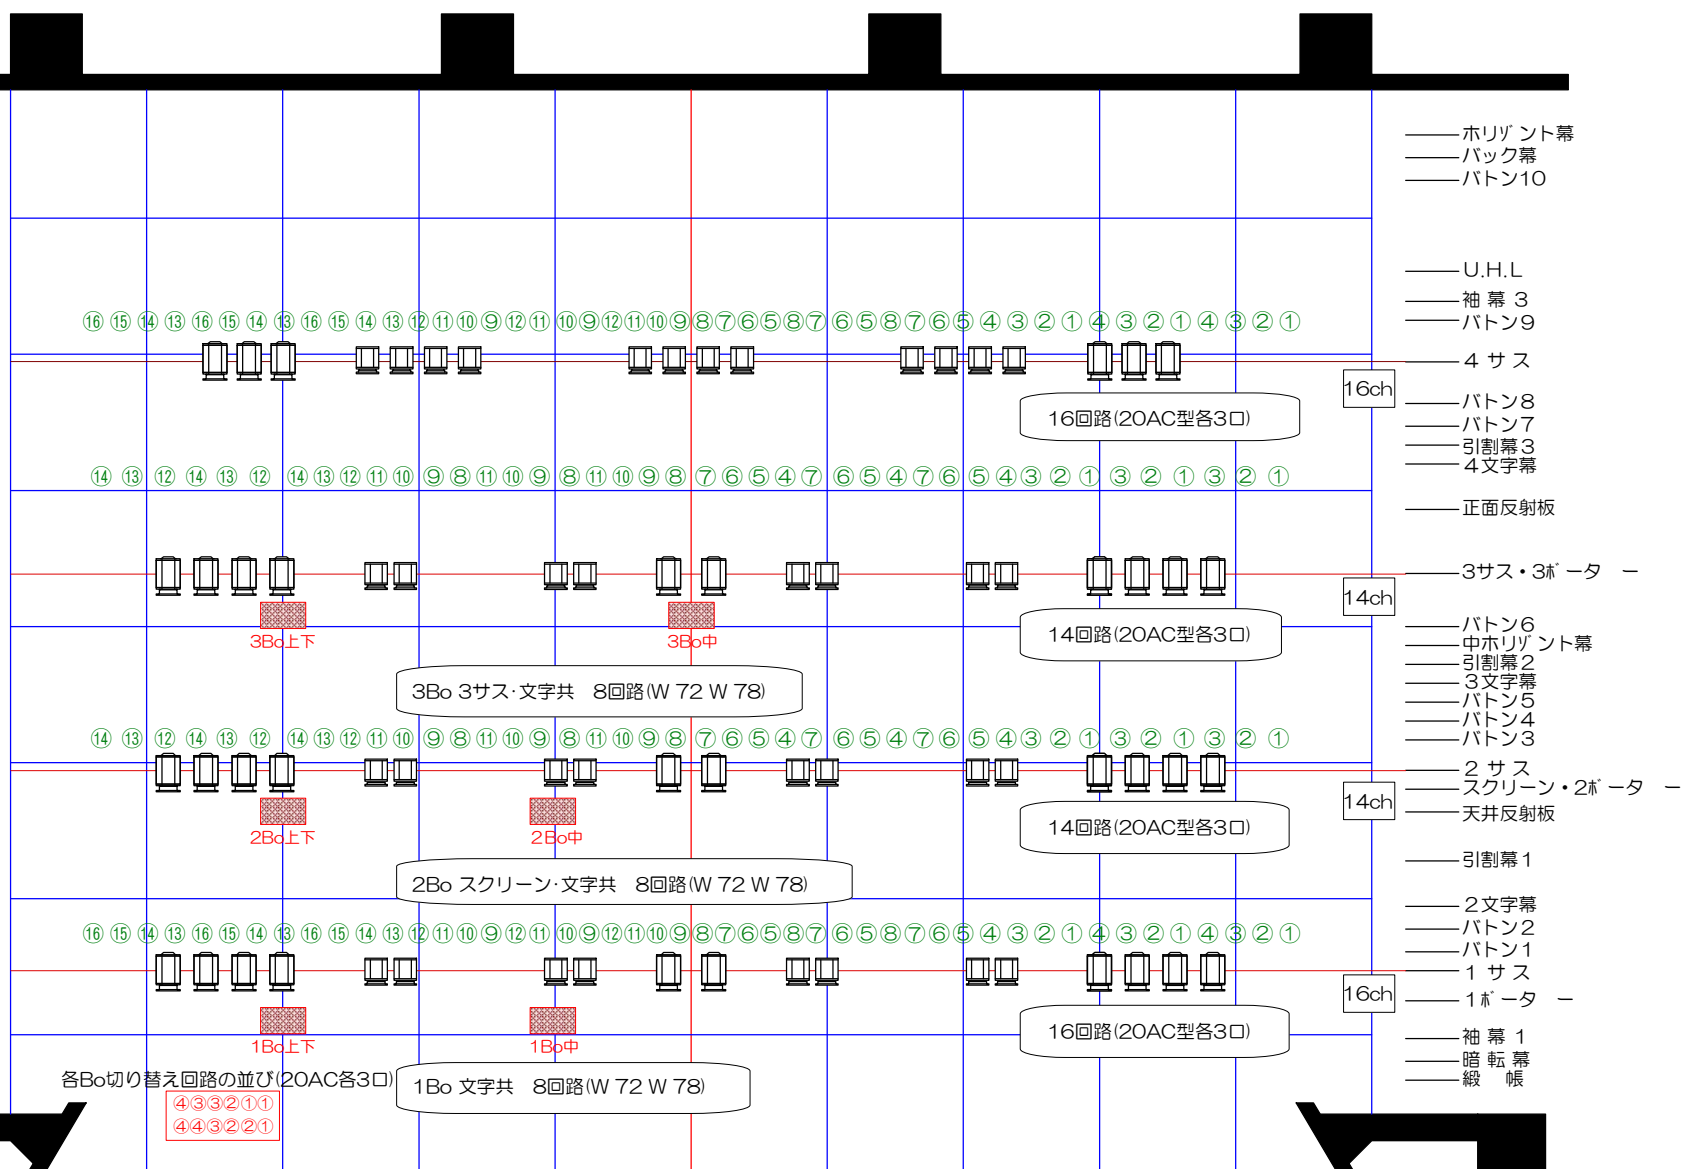

掛川市文化会館シオーネ大ホール 照明基本仕込み図

1.8m

UH 71 72 63 22
LH 72 59 22 40

ステージ
上下FC12回路
前FC10回路
奥FC6回路
(30AC型)

TOW
4回路(20AC型)
各2台口
CSQ1kw×8台
(上下共通)

FR
8回路(20AC型)
各2台口
CSQ1kw×16台
(上下共通)

- ホリゾン幕
- バック幕
- バトン10
- U.H.L
- 袖幕3
- バトン9
- 4サス
- バトン8
- バトン7
- 引割幕3
- 4文字幕
- 正面反射板
- 3サス・3ポーター
- バトン6
- 中ホリゾン幕
- 引割幕2
- 3文字幕
- バトン5
- バトン4
- バトン3
- 2サス
- スクリーン・2ポーター
- 天井反射板
- 引割幕1
- 2文字幕
- バトン2
- バトン1
- 1サス
- 1ポーター
- 袖幕1
- 暗転幕
- 緞帳